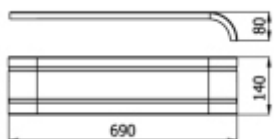

Цвет	Артикул	Кол-во в упаковке
Орех	T-400001	28

Подлокотник пластиковый 140x690 мм

Цвет	Артикул	Кол-во в упаковке
Орех	T-400002	24

Подлокотник пластиковый 140x690 мм

Цвет	Артикул	Кол-во в упаковке
Орех	T-400013	36