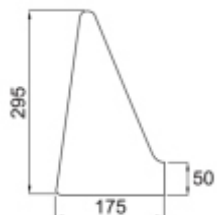

Накладка для мягкой мебели 295x175x50 мм

Цвет	Артикул	Кол-во в упаковке
Орех	T-400146	360
Белый	T-400147	360
Бронза	T-400148	360