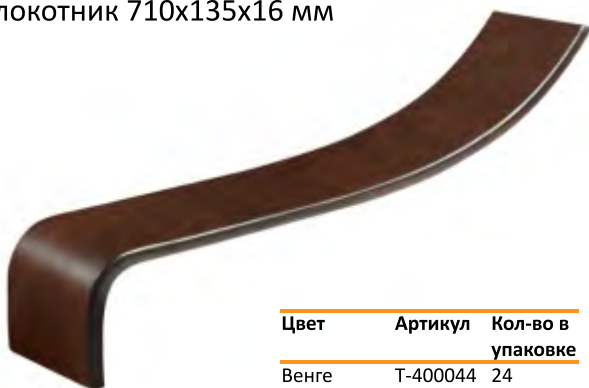

Подлокотник 710x135x16 мм