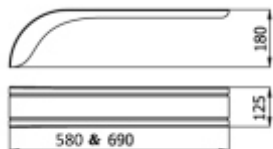

Подлокотник пластиковый 125x580-690 мм

Цвет	Артикул	Кол-во в упаковке
Орех	T-400003	18
Белый	T-400004	18