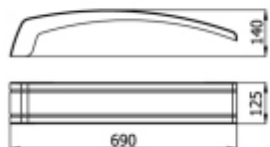

Подлокотник пластиковый 125x690 мм

Подлокотник пластиковый 125x690 мм

Цвет	Артикул	Кол-во в упаковке
Орех	T-400007	18
Белый	T-400008	18