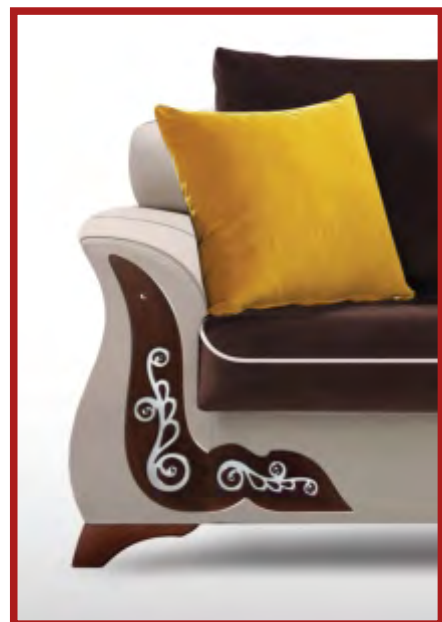

Накладка для мягкой мебели

Цвет	Артикул	Кол-во в упаковке
Черный-Хром	T-400079	240
Орех-Хром	T-400081	240