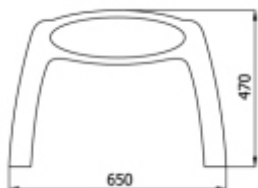

### Оцинкованные колпачки для шурупов 18 мм

Цвет	Артикул	Кол-во в упаковке
Хром	T-400163	1000

Боковина для мягкой мебели из пластика

Цвет	Артикул	Кол-во в упаковке
Орех	T-400055	32

Накладка для мягкой мебели из пластика