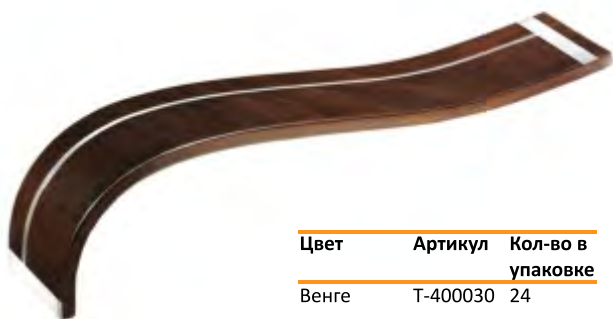

Цвет	Артикул	Кол-во в упаковке
Венге	T-400027	24

Подлокотник 700x110x16 мм

Цвет	Артикул	Кол-во в упаковке
Венге	T-400028	24

Подлокотник 675x145x16 мм

Цвет	Артикул	Кол-во в упаковке
Венге	T-400029	24

Подлокотник 680x110x18 мм