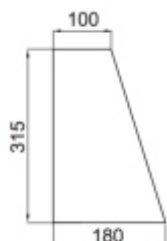

Накладка для мягкой мебели 100x315x180 мм

Цвет	Артикул	Кол-во в упаковке
Орех	T-400149	240
Белый	T-400150	240
Бронза	T-400151	240