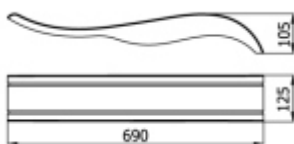

Подлокотник пластиковый 125x690 мм

Цвет	Артикул	Кол-во в упаковке
Орех	T-400005	24
Белый	T-400006	24