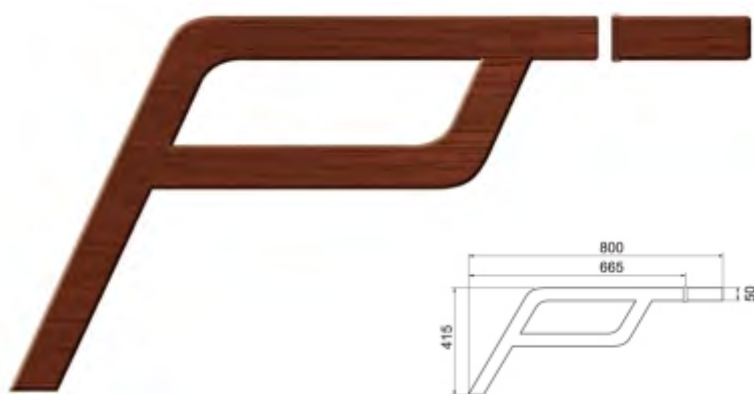

Боковина для мягкой мебели 660 мм

Цвет	Артикул	Кол-во в упаковке
Орех	T-400144	72

Боковина для мягкой мебели 800 мм

Цвет	Артикул	Кол-во в упаковке
Орех	T-400145	72