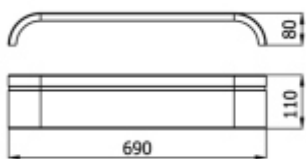

Цвет	Артикул	Кол-во в упаковке
Орех	T-400001	28