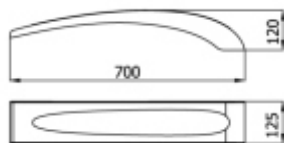

Цвет	Артикул	Кол-во в упаковке
Орех	T-400009	18

Цвет	Артикул	Кол-во в упаковке
Орех	T-400010	18
Белый-Орех	T-400011	18
Белый-Черный	T-400012	18

Цвет	Артикул	Кол-во в упаковке
Орех	T-400014	24