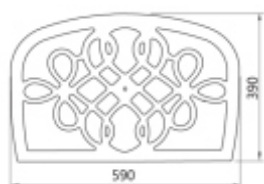

Боковина для мягкой мебели 590x390 мм

Цвет	Артикул	Кол-во в упаковке
Коричневый	T-400109	48
Черный	T-400110	48