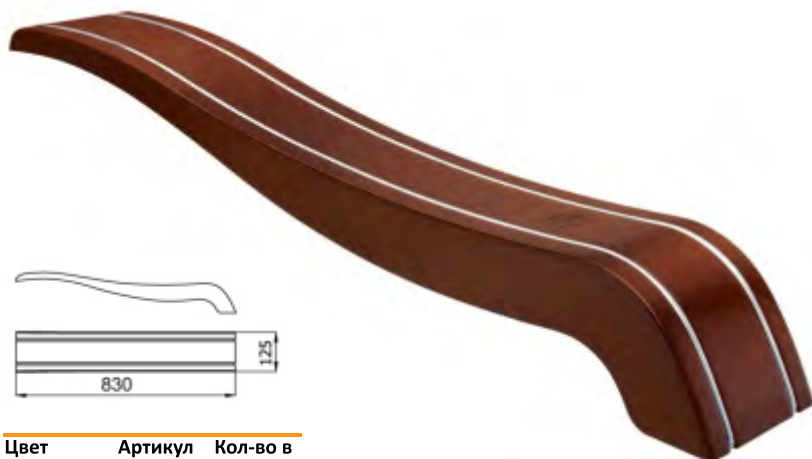

Подлокотник пластиковый 125x830 мм

Цвет	Артикул	Кол-во в упаковке
Орех	T-400014	24