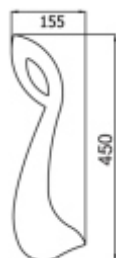

Накладка для мягкой мебели 450x155 мм из пластика

Цвет	Артикул	Кол-во в упаковке
Белый	T-400068	140
Золото	T-400069	140
Сатен	T-400070	140
Венге	T-400071	140
Орех	T-400072	140