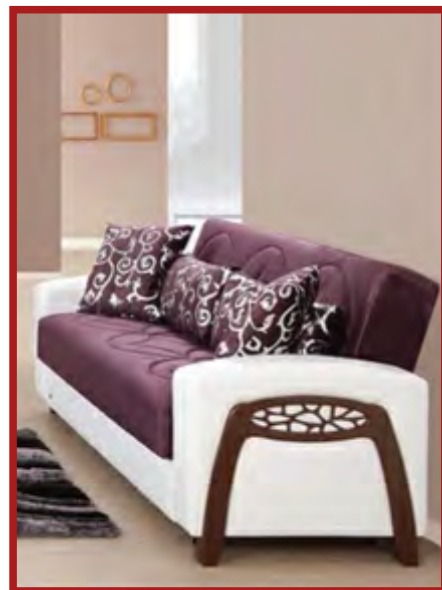

Боковина для мягкой мебели из пластика

Цвет	Артикул	Кол-во в упаковке
Орех	T-400055	32