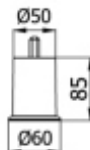

Опора крепления для подлокотников d-60x50 мм, L-85 мм

Цвет	Артикул	Кол-во в упаковке
Хром	T-400169	252