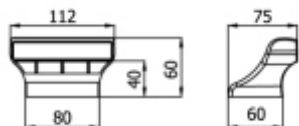

Опора крепления для подлокотников

Цвет	Артикул	Кол-во в упаковке
Хром	T-400171	288