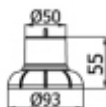

Опора крепления для подлокотников d-93x50 мм, L-55 мм

Цвет	Артикул	Кол-во в упаковке
Хром	T-400168	328