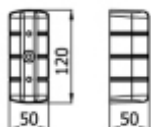

Опора крепления для подлокотников

Цвет	Артикул	Кол-во в упаковке
Хром	T-400172	400