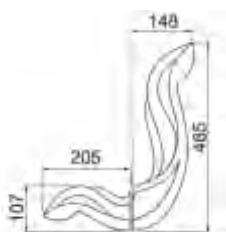

Накладка для мягкой мебели

Цвет	Артикул	Кол-во в упаковке
Белый	T-400129	100
Орех	T-400130	100
Черный	T-400131	100