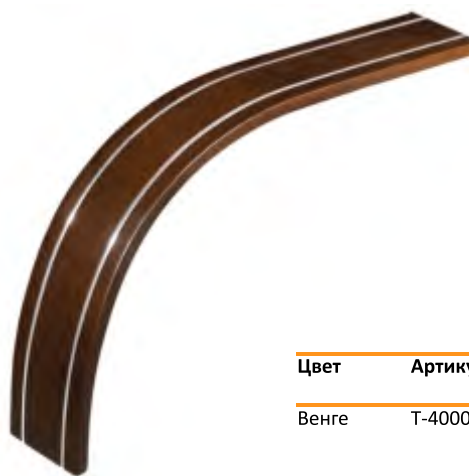

Подлокотник 650x360x110x18 мм