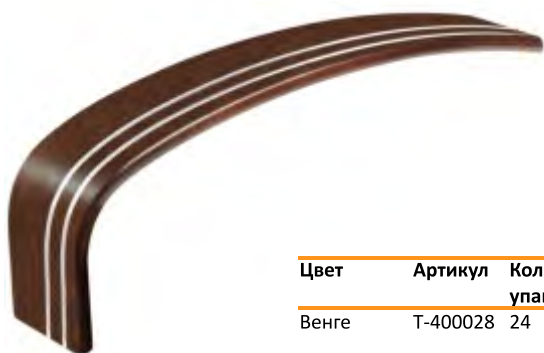

Подлокотник 700x110x16 мм