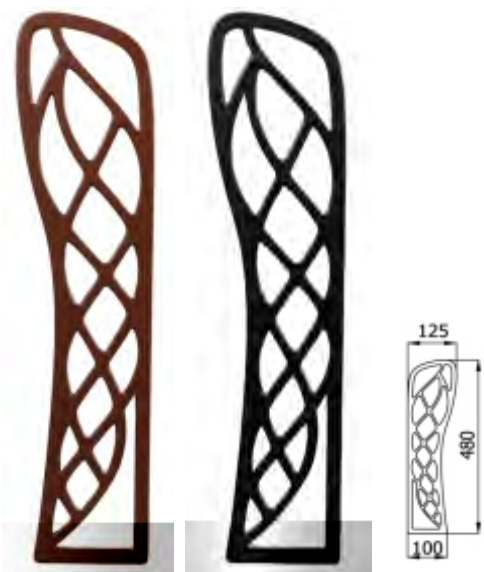

Накладка для мягкой мебели из пластика

Цвет	Артикул	Кол-во в упаковке
Коричневый	T-400062	200
Черный	T-400063	200