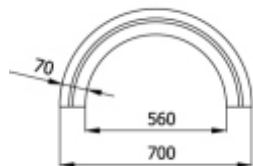

Цвет	Артикул	Кол-во в упаковке
Черный	T-400105	50

Цвет	Артикул	Кол-во в упаковке
Черный	T-400106	50

Цвет	Артикул	Кол-во в упаковке
Черный	T-400107	240

Цвет	Артикул	Кол-во в упаковке
Черный	T-400108	150

T400105 - T400108

Камни на продукции применены для показа, они продаются отдельно.