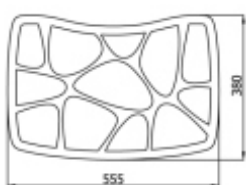

Накладка для мягкой мебели из пластика

Цвет	Артикул	Кол-во в упаковке
Коричневый	T-400058	50
Черный	T-400059	50